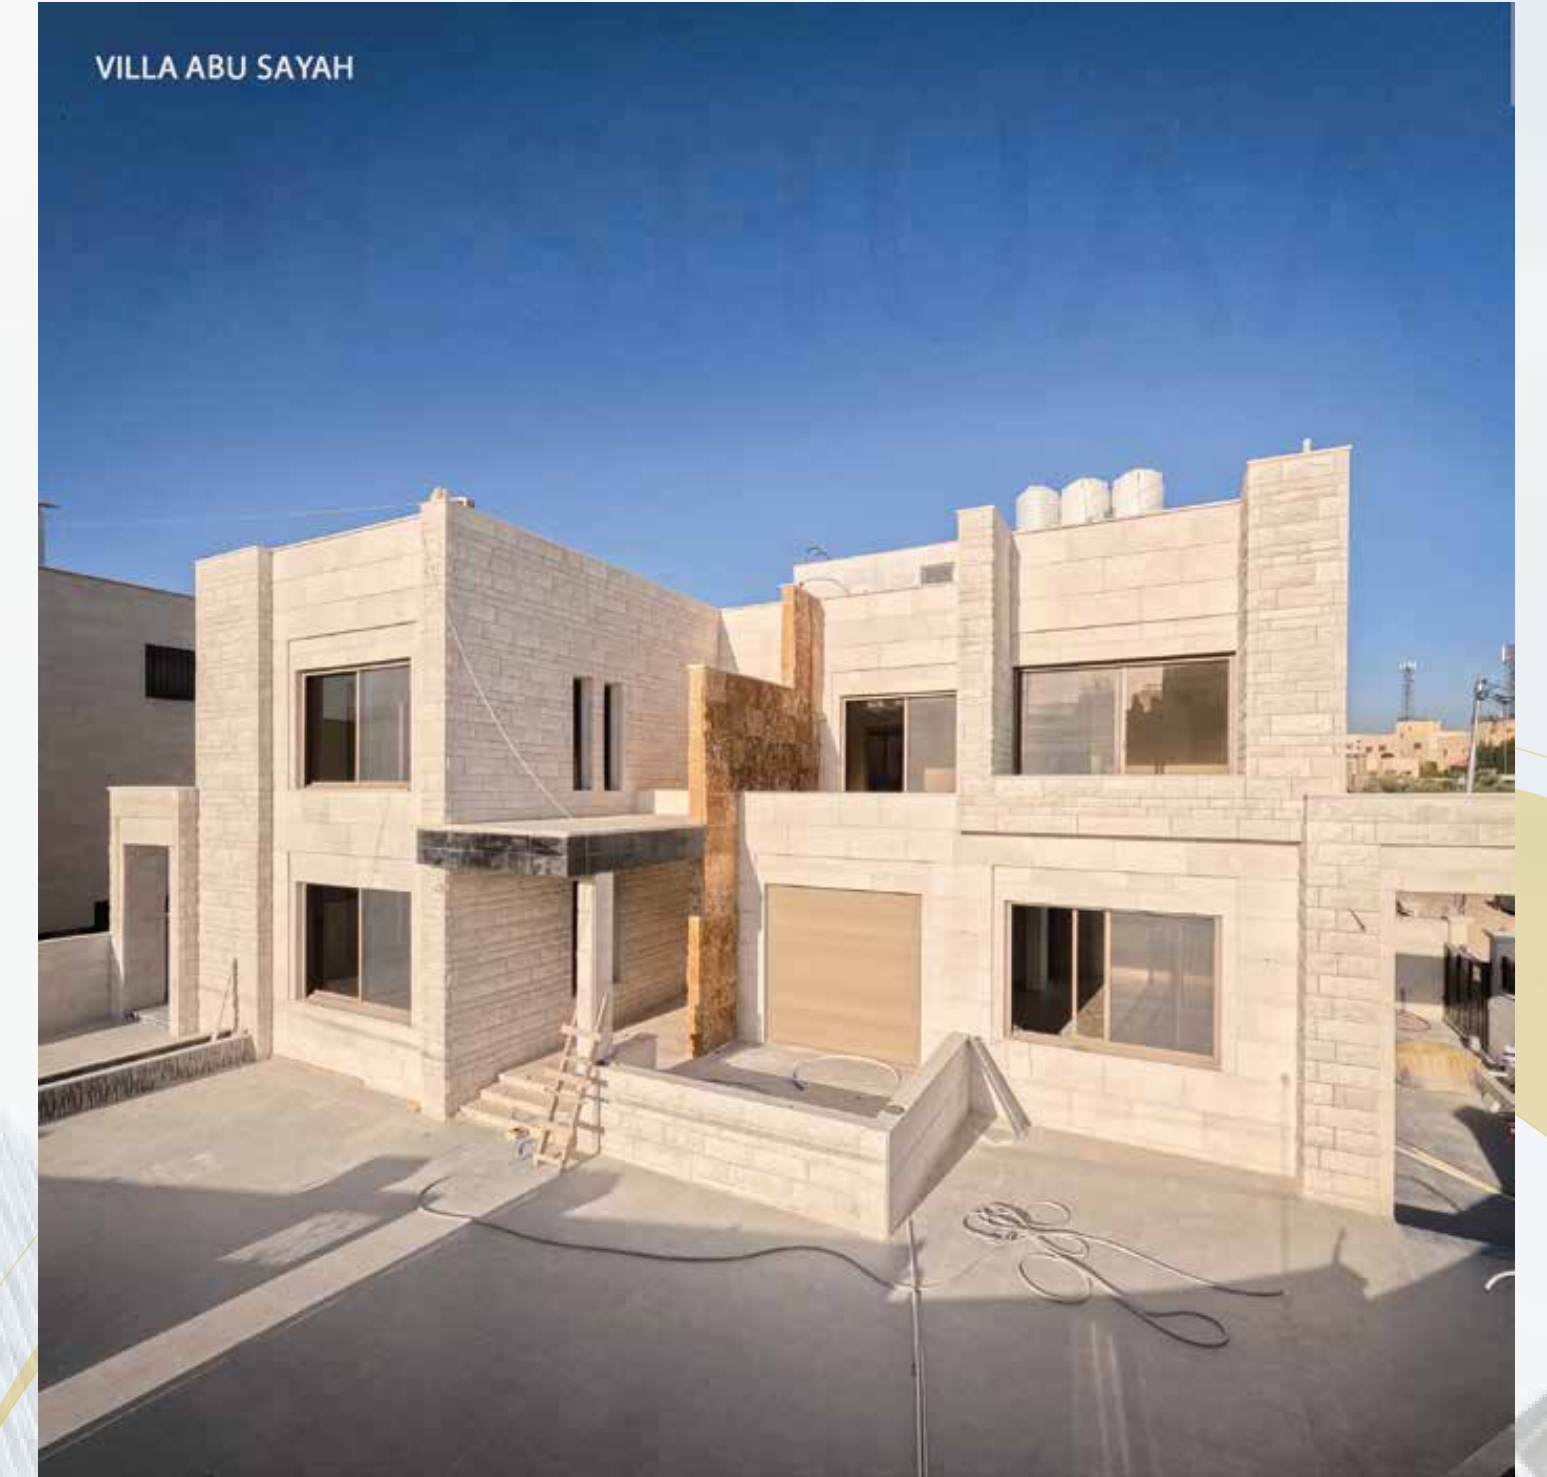

مشاريعنا OUR PROJECTS