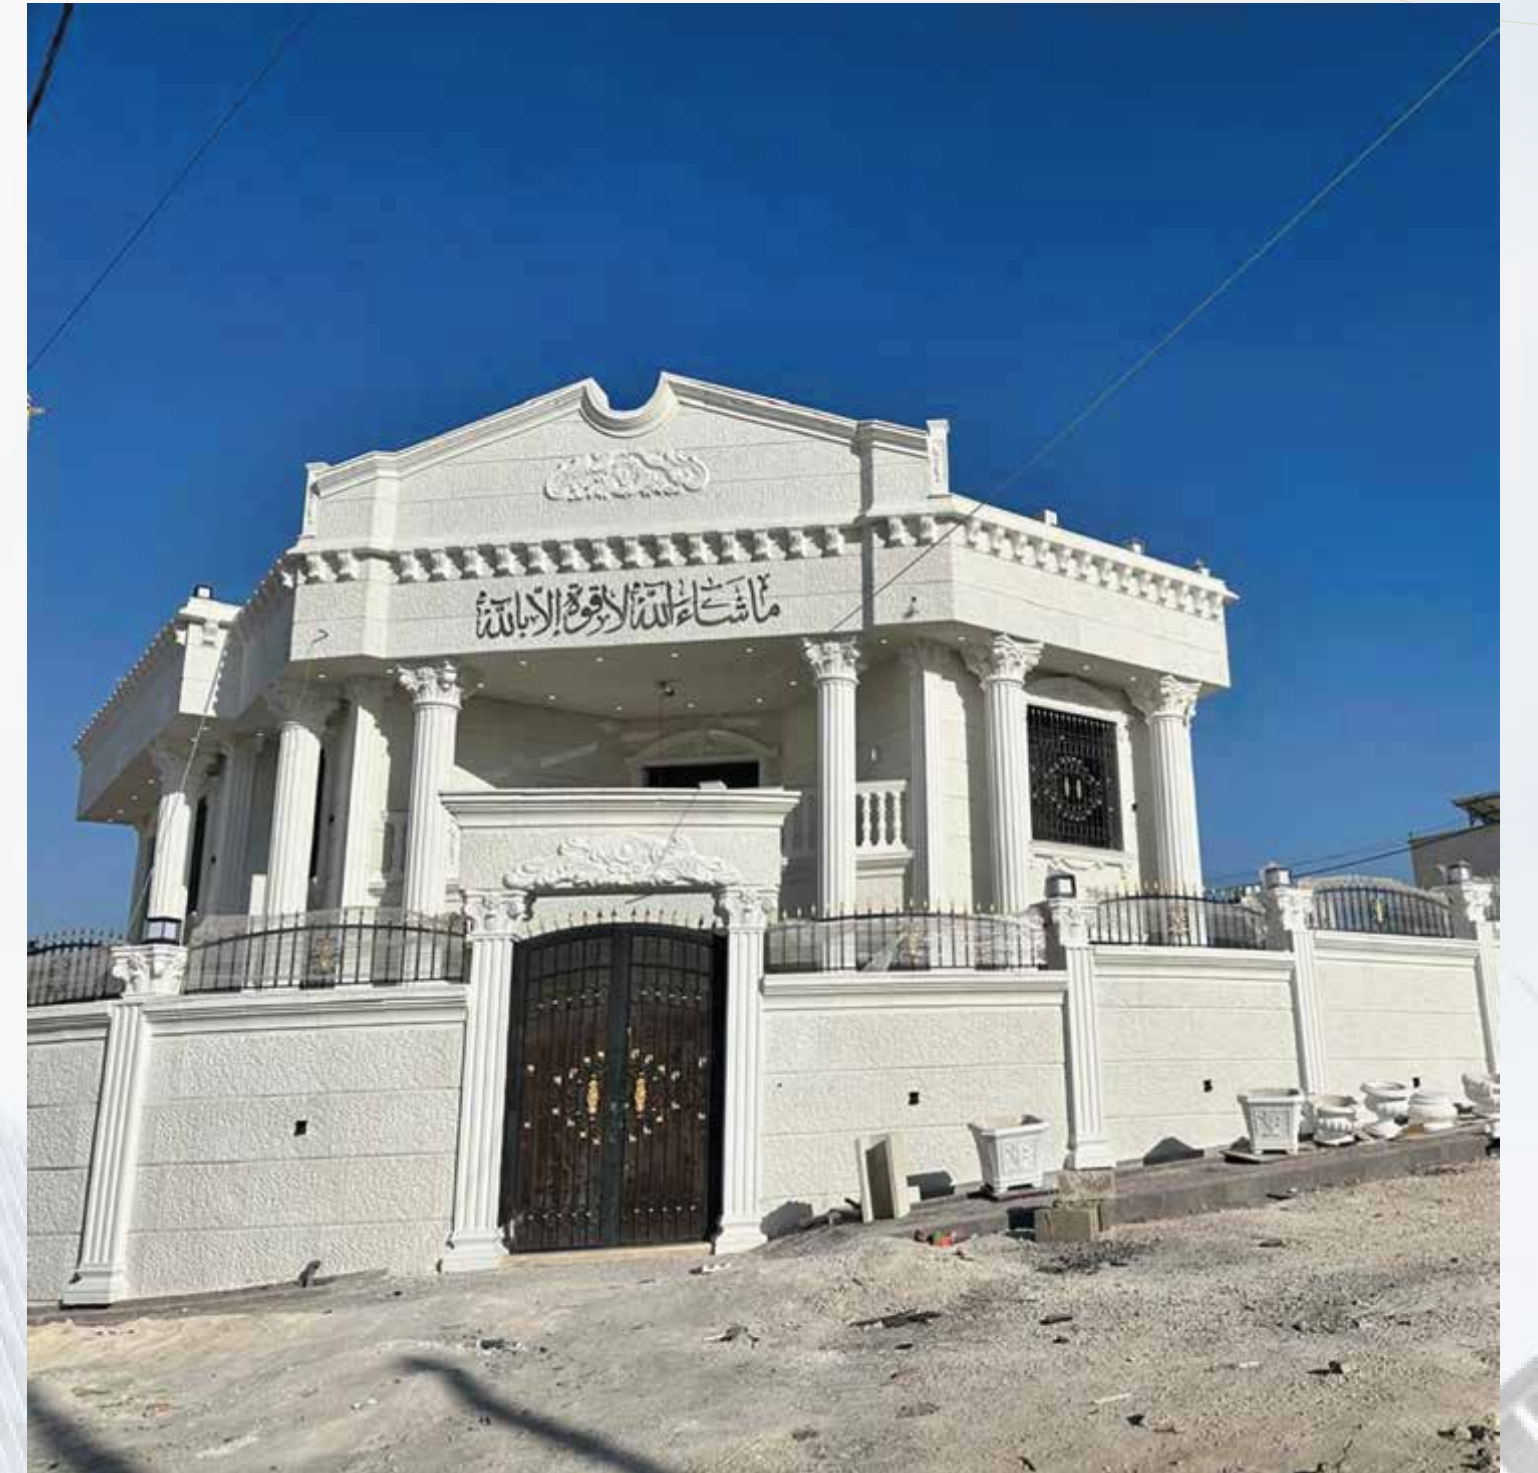

مشاريعنا OUR PROJECTS